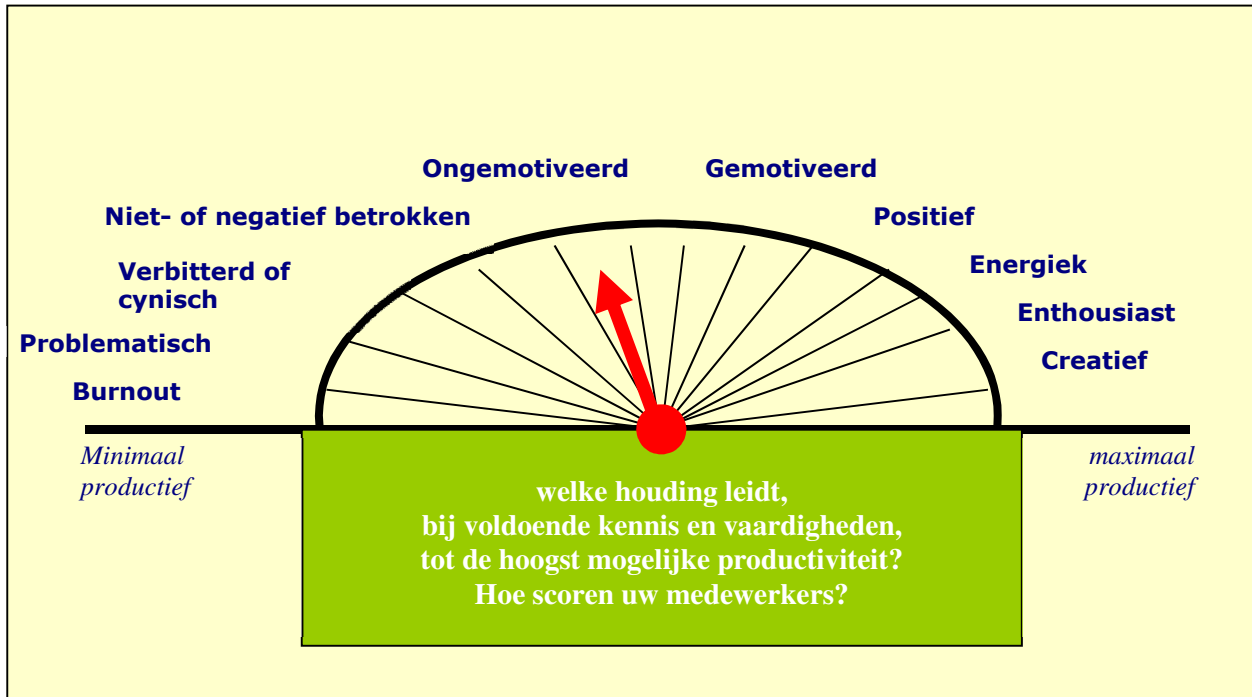

preventieve &
strategische
coaching

DASHBOARD & SMILEYS

elke week 2 minuten per medewerker

TEAMLID	fysiek	psychisch	verbaal	actie nodig
Jan	☹️ 😐 😊	☹️ 😐 😊	☹️ 😐 😊	
Tim	☹️ 😐 😊	☹️ 😐 😊	☹️ 😐 😊	
Karin	☹️ 😐 😊	☹️ 😐 😊	☹️ 😐 😊	
Letty	☹️ 😐 😊	☹️ 😐 😊	☹️ 😐 😊	
Marlies	☹️ 😐 😊	☹️ 😐 😊	☹️ 😐 😊	
Harry	☹️ 😐 😊	☹️ 😐 😊	☹️ 😐 😊	